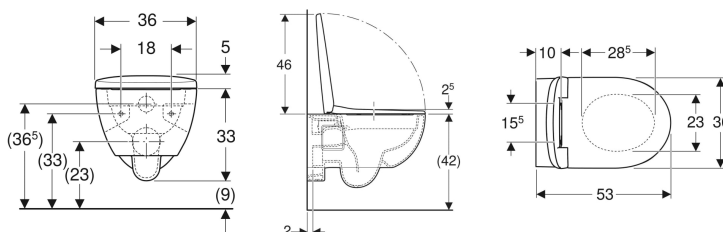

Juego de inodoro suspendido Premium Geberit Selnova, fondo profundo, forma parcialmente cerrada, Rimfree, con asiento y tapa del inodoro

Imagen de ejemplo

Aplicaciones

- Para cisternas empotradas
- Para sistemas de descarga por presión

Propiedades

- Suspendido
- Inodoro de fondo profundo
- Rimfree

- Serie 1, cantidad total 6 / 5 l, según EN 997
- Descarga de 4,5 l
- Forma parcialmente cerrada
- Asiento y tapa del inodoro de plástico termoestable
- Tapa del inodoro superpuesta

Información técnica

Material | Cerámica sanitaria

Volumen de suministro

- Inodoro cerámico
- Asiento y tapa del inodoro

N.º de art.	Color / superficie	B	H	T	Anclaje de sujeción rápida	Función de caída a mortiguada	Fijación	Material de anclaje
501.750.00.1	Blanco	36 cm	38 cm	53 cm	Sí	Sí	Desde arriba	Latón cromado