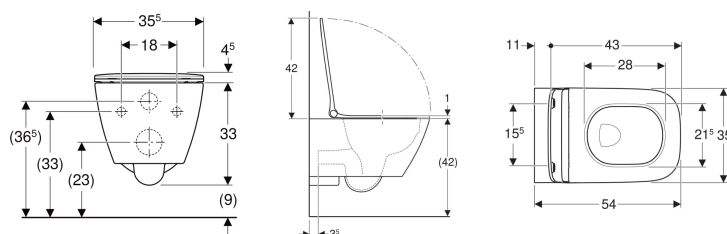

**Juego de inodoro suspendido de fondo profundo Geberit Smyle Square, forma cerrada, Rimfree, con asiento y tapa del inodoro, forma de sándwich**

Imagen de ejemplo

**Aplicaciones**

- Para cisternas empotradas
- Para la válvulas de descarga empotradas

**Propiedades**

- Suspendido
- Inodoro de fondo profundo
- Rimfree
- Fijación simple mediante fijación a pared Geberit modelo EFF3 para inodoro

- Serie 1, cantidad total 6 / 5 / 4 l, según EN 997
- Descarga de 4,5 l
- Forma cerrada
- Fijación oculta
- Asiento y tapa del inodoro de plástico termoestable, antibacteriano
- Forma de sándwich
- Diseño estrecho

**Información técnica**

Material | Cerámica sanitaria

**Volumen de suministro**

- Inodoro cerámico
- Asiento y tapa del inodoro
- Material de fijación

N.º de art.	Color / superficie	B	H	T	Anclaje de sujeción rápida	Función de caída a mortiguada	Fijación	Material de anclaje
500.685.01.1	Blanco	35.5 cm	37.5 cm	54 cm	Sí	Sí	Desde arriba	Latón cromado