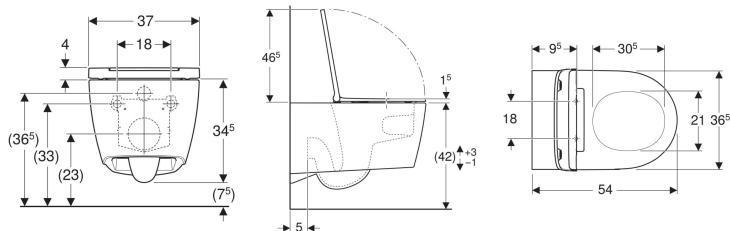

Juego de inodoro suspendido de fondo profundo Geberit ONE, forma cerrada, TurboFlush, con asiento y tapa del inodoro

Imagen de ejemplo

Aplicaciones

- Para cisternas empotradas

Propiedades

- Suspendido
- Inodoro de fondo profundo
- Inodoro cerámico sin borde de descarga con sistema de descarga TurboFlush
- Fijación simple mediante fijación a pared Geberit modelo EFF3 para inodoro
- Borde superior de cerámica ajustable de 41–45 cm
- Serie 1, cantidad total 7 / 6 / 5 / 4 l, según EN 997

- Serie 2 según EN 997
- Fijación oculta
- Fijación simple mediante engranajes para una transmisión de fuerza óptima
- Asiento y tapa del inodoro de plástico termoestable
- Anclajes de acero
- Tapa del inodoro superpuesta
- Diseño estrecho
- Asiento y tapa del inodoro extraíble sin herramientas
- Se ajusta a las recomendaciones de KRINKO

Información técnica

Material | Cerámica sanitaria

Volumen de suministro

- Inodoro cerámico
- Asiento y tapa del inodoro
- Juego de aislamiento acústico
- Juego de conexión
- Material de fijación

N.º de art.	Color / superficie	B	H	T	Anclaje de sujeción rápida	Función de caída amortiguada	
500.201.01.1	Inodoro cerámico: blanco/ KeraTect Cubierta de diseño: blanca	37 cm	34.5 cm	54 cm	Sí	Sí	
500.202.01.1	Inodoro cerámico: blanco/ KeraTect Cubierta de diseño: cromado brillante	37 cm	34.5 cm	54 cm	Sí	Sí	
500.202.JT.1	Inodoro cerámico: blanco mate Cubierta de diseño: cromado brillante	37 cm	34.5 cm	54 cm	Sí	Sí	Nuevo

- 500.202.JT.1: Cubierta de diseño cromada y blanca con alto brillo incluida en el volumen de suministro