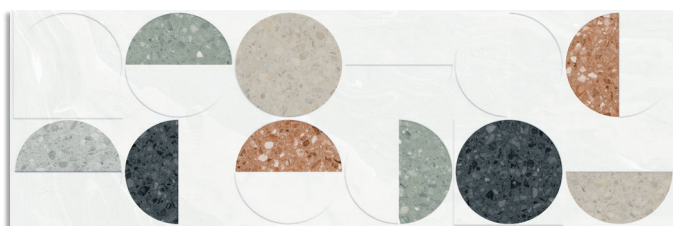

Mijas-R Blanco  
G.295

Mijas-R Beige  
G.295

Mijas-R Gris  
G.295

Mijas-R Taupe  
G.295

(1) Mesina-R Multicolor  
G.295

Siracusa-R Multicolor  
G.295

(1) Este modelo está compuesto por diseños diferentes para combinar de modo alterno, se sirven en la misma caja.  
This model has different designs that are combined alternately, coming in the same box.