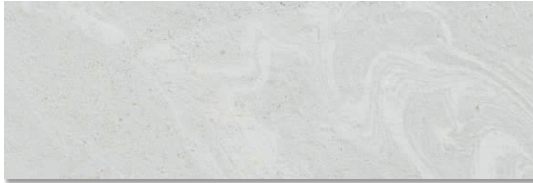

25x75 cm. 9.8x29.5 inches

Stravaganza Blanco  
G.286

Roses Blanco  
G.287

Stravaganza Beige  
G.286

Roses Beige  
G.287

Stravaganza Gris  
G.286

Roses Gris  
G.287

Stravaganza Taupe  
G.286