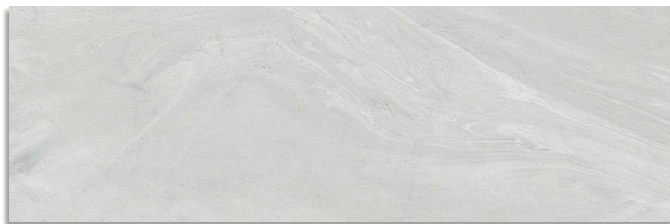

Stravaganza-R Gris
G.267