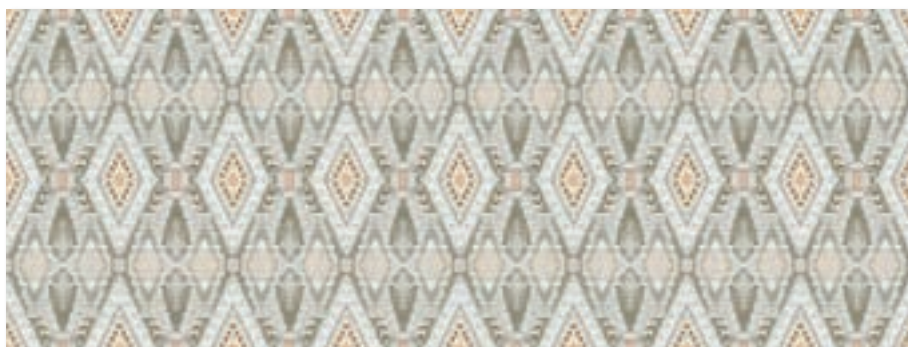

Cassis-R
G.172

STRAVAGANZA				CAJA / BOX				PALET / PALLET			
		FORMATOS	SIZE	PIEZAS / PIECES	M²	ML	KG	CAJA / BOX	M²	ML	KG
	11	45x120 cm.	17.7x47.2 inches	2	1,08	-	21	35	37,8	-	735