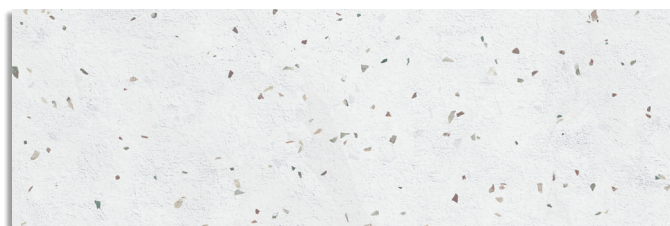

Mijas-R Blanco  
G.295

Mijas-R Beige  
G.295

Mijas-R Gris  
G.295

Mijas-R Taupe  
G.295

(1) Mesina-R Multicolor  
G.295

Siracusa-R Multicolor  
G.295

(1) Este modelo está compuesto por diseños diferentes para combinar de modo alterno, se sirven en la misma caja.  
This model has different designs that are combined alternately, coming in the same box.