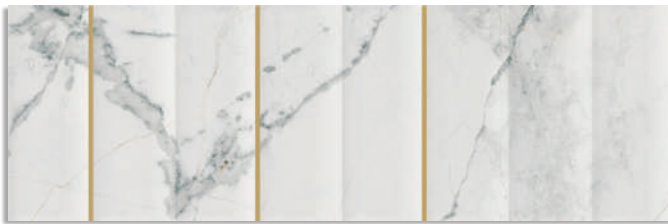

32x99 cm.12.6x39 inches

BIII / ISO 13006 - L

Erdek-R Brillo  
G.258

Erdek-R Mate  
G.258

Esmirna-R Brillo  
G.202

Esmirna-R Mate  
G.202

(\*) (1) Izmir-R Brillo Oro  
G.245

(\*) (1) Izmir-R Mate Oro  
G.245

(1) Este modelo tiene una tinta especial metálica oro viejo  
This model has a special old gold metallic ink

(2) Este modelo tiene una tinta especial metálica carbón  
This model has a special coal metallic ink