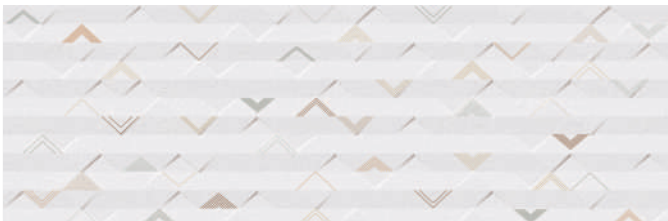

RITMO

32x99 cm.12.6x39 inches

Ritmo-R Nieve
G.267

Ritmo-R Blanco
G.267

Mapale-R Nieve
G.295

Mapale-R Blanco
G.295

(1) Chande-R Negro
G.295

(1) Chande-R Multicolor
G.295