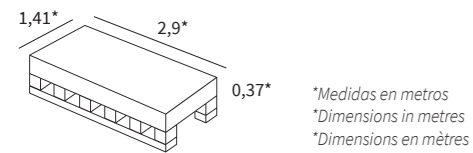

Cellini Blanco PEI 4

● 120x260 Rec.	M316	054.200.0012.09556	
● 120x260 Rec.	M220	052.200.0012.09556	
● 75x150 Rec.	M130	004.350.0012.09556	
● 60x120 Rec.	M112	004.869.0012.09556	
● 120x120 Rec.	M166	004.120.0012.09556	
● 60x60 Rec.	M77	004.840.0012.09556	

Cellini M. Blanco PEI 4

● 60x120 Rec.	M99	017.869.0012.10091	
● 120x120 Rec.	M139	017.120.0012.10091	
● 60x60 Rec.	M60	017.840.0012.10091	

Malla Cellini

● Blanco 30x30(5) Malla	M251	038.281.0012.09556	
● Blanco 32,5x22,5 Malla	P53	038.297.0012.09556	

Malla Cellini M.

● Blanco 30x30(5) Malla	M251	025.281.0012.10091	
● Blanco 32,5x22,5 Malla	P53	025.297.0012.10091	

Disponibile / Available / Disponible:
Revestimiento / Wall Tile / Revêtement - **UNIVERSE**

Empaquetado / Packaging / Emballage

Formato	pz/pl	m²/pz	m²/pl	kg/pl
120x260	20	3.12	62.40	1,050.00

Empaquetado / Packaging / Emballage

Formato	pz/cj	m²/cj	cj/pl	m²/pl	kg/cj	kg/pl
75x150	1	1.13	40	45.20	28.00	1,184.00
60x120	2	1.44	32	46.08	34.25	1,121.00
120x120	1	1.44	36	51.84	36.36	1,348.96
60x60	4	1.44	30	43.20	30.00	920.00
32,5x22,5	9	-	-	-	13.50	-
30x30 (5)	11	1.00	42	42.00	23.00	986.00